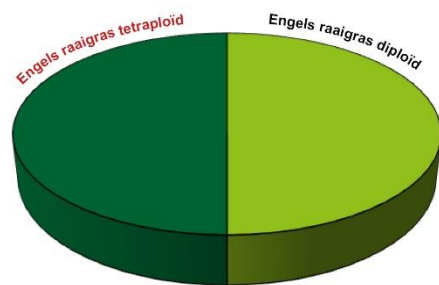

SAMENSTELLING